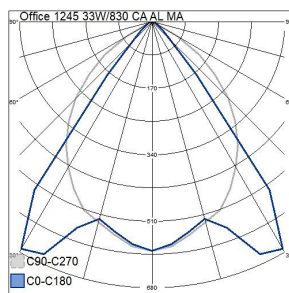

1245 33W/830 CA AL MA WH

E-NUMMER	KOD	KG	PRODUKTLINJE
	A10FAA-CA	2.7	Office

Montering	
Lämplig för väggmontering	Nej
Lämplig för pendelupphängning	Ja
Lämplig för takmontering	Ja
Lämplig för inbyggnad/infällnad	Nej
Lämplig för utanpåliggande montage	Ja
Lämplig för rampmontage	Nej
Lämplig för klämmontering	Ja
Anpassad för bildskärmsarbete (EN 12464-1)	Ja
Kapslingsklass (IP)	IP20
Skyddsklass (IP) baksida	IP20
Skyddsklass (IP) framsida	IP20
Slagtålighet (IK)	IK02
Armatyr med begränsad ytttemperatur "D" (EN 60598-2-24)	Ja
Lämplig för nödbelysning	Nej
Nöddriftsövervakningssystem	Ingen
Övertäckning med isolering	-
Typ av kabeldragning	Lämplig för genomgående ledning
Antal poler	3
Ledararea (mm ²)	2.5
Typ anslutning	Insticksklämma (snabbklämma)
Anslutningsbar ledararea (min) (mm ²)	1.5
Anslutningsbar ledararea (max) (mm ²)	2.5