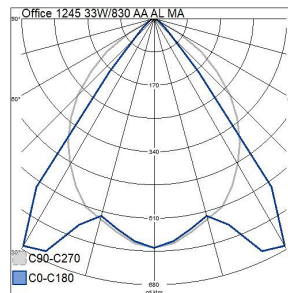

1245 33W/830 AA AL MA WH

E-NUMMER	KOD	KG	PRODUKTLINJE
	A10FAA-AA	2.7	Office