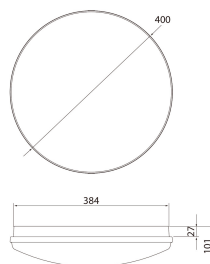

Lumi Duo

400 IP44 28W 830/840 DA2 PCO WH

Lumi Duo är en mångsidig och flexibel serie universalarmaturer med änderingsbar färgtemperatur och effekt. Du kan välja mellan en mängd olika storlekar och styralternativ för att passa ditt objekt. Lumi Duo-armaturen har bra frostbeständighet, -30 °C. Armaturen lämpar sig för vägg- och takinstallation inomhus och utomhus i korridorer, trappor och fuktiga utrymmen i offentliga utrymmen och i bostadshus. Den stöttåliga armaturen kan ytmonteras eller monteras delvis infälld med hjälp av medföljande monteringsjärn. Installationen går snabbt tack vare lysdioderna på ytterkanterna och den enkla monteringen av kupa. Armaturen har fjäderklämmor och kan förses med utanpåliggande kablage och vidarekoppling. Vit dekorram som tillbehör.

Lumi Duo Ytmontage universalarmatur 17W/1700lm
28W/2500lm 3000K/4000K Dim DALI-2; Dim programmerbar; Dim med tryckknapp; IP44; IK10; SK II; L70B50 50000h; LED ej utbytbar; Med ljuskälla; CRI>80; SDCM3; Lämplig för genomgående ledning; 5x2.5mm²; Kapsling Plast; Färg vit; Kupa Plast, opal; C16 max. 56

400 IP44 28W 830/840 DA2 PCO WH

E-NUMMER	KOD	KG	PRODUKTLINJE
	A1LUMC-DALI	1.175	Lumi Duo