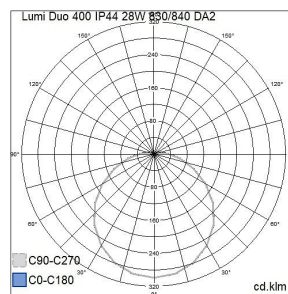

Lumi Duo

400 IP44 28W 830/840 DA2 PCO WH

Lumi Duo är en mångsidig och flexibel serie universalarmaturer med änderingsbar färgtemperatur och effekt. Du kan välja mellan en mängd olika storlekar och styralternativ för att passa ditt objekt. Lumi Duo-armaturen har bra frostbeständighet, -30 °C. Armaturen lämpar sig för vägg- och takinstallation inomhus och utomhus i korridorer, trappor och fuktiga utrymmen i offentliga utrymmen och i bostadshus. Den stöttåliga armaturen kan ytmonteras eller monteras delvis infälld med hjälp av medföljande monteringsjärn. Installationen går snabbt tack vare lysdioderna på ytterkanterna och den enkla monteringen av kupa. Armaturen har fjäderklämmor och kan förses med utanpåliggande kablage och vidarekoppling. Vit dekorram som tillbehör.

Lumi Duo Ytmontage universalarmatur 17W/1700lm
28W/2500lm 3000K/4000K Dim DALI-2; Dim programmerbar; Dim med tryckknapp; IP44; IK10; SK II; L70B50 50000h; LED ej utbytbar; Med ljuskälla; CRI>80; SDCM3; Lämplig för genomgående ledning; 5x2.5mm²; Kapsling Plast; Färg vit; Kupa Plast, opal; C16 max. 56

400 IP44 28W 830/840 DA2 PCO WH

E-NUMMER	KOD	KG	PRODUKTLINJE
	A1LUMC-DALI	1.175	Lumi Duo