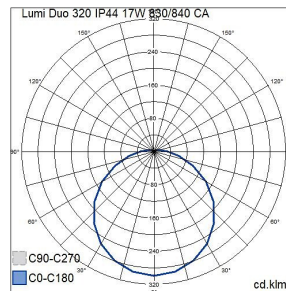

Lumi Duo

320 IP44 17W 830/840 CA PCO WH

Lumi Duo är en mångsidig och flexibel serie universalarmaturer med änderingsbar färgtemperatur och effekt. Du kan välja mellan en mängd olika storlekar och styralternativ för att passa ditt objekt. Lumi Duo-armaturen har bra frostbeständighet, -30 °C. Armaturen lämpar sig för vägg- och takinstallation inomhus och utomhus i korridorer, trappor och fuktiga utrymmen i offentliga utrymmen och i bostadshus. Den stöttåliga armaturen kan ytmonteras eller monteras delvis infälld med hjälp av medföljande monteringsjärn. Installationen går snabbt tack vare lysdioderna på ytterkanterna och den enkla monteringen av kupan. Armaturen har fjäderklämmor och kan förses med utanpåliggande kablage och vidarekoppling. Vit dekorram som tillbehör.

Lumi Duo Ytmontage universalarmatur 10W/1000lm 17W/1500lm 3000K/4000K Dim programmerbar; Casambi; IP44; IK10; SK II; L70B50 50000h; LED ej utbyttbar; Med ljuskälla; CRI>80; SDCM3; Lämplig för genomgående ledning; 3x2.5mm²; Kapsling Plast; Färg vit; Kupa Plast, opal; C16 max. 53

320 IP44 17W 830/840 CA PCO WH			
E-NUMMER	KOD	KG	PRODUKTLINJE
	A1LUMB-CA	0.742	Lumi Duo