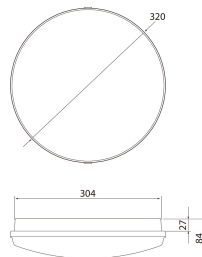

Lumi Duo

320 IP44 17W 830/840 CA PCO WH

Lumi Duo är en mångsidig och flexibel serie universalarmaturer med änderingsbar färgtemperatur och effekt. Du kan välja mellan en mängd olika storlekar och styralternativ för att passa ditt objekt. Lumi Duo-armaturen har bra frostbeständighet, -30 °C. Armaturen lämpar sig för vägg- och takinstallation inomhus och utomhus i korridorer, trappor och fuktiga utrymmen i offentliga utrymmen och i bostadshus. Den stöttåliga armaturen kan ytmonteras eller monteras delvis infälld med hjälp av medföljande monteringsjärn. Installationen går snabbt tack vare lysdioderna på ytterkanterna och den enkla monteringen av kupan. Armaturen har fjäderklämmor och kan förses med utanpåliggande kablage och vidarekoppling. Vit dekorram som tillbehör.

Lumi Duo Ytmontage universalarmatur 10W/1000lm 17W/1500lm 3000K/4000K Dim programmerbar; Casambi; IP44; IK10; SK II; L70B50 50000h; LED ej utbyttbar; Med ljuskälla; CRI>80; SDCM3; Lämplig för genomgående ledning; 3x2.5mm²; Kapsling Plast; Färg vit; Kupa Plast, opal; C16 max. 53

320 IP44 17W 830/840 CA PCO WH			
E-NUMMER	KOD	KG	PRODUKTLINJE
	A1LUMB-CA	0.742	Lumi Duo