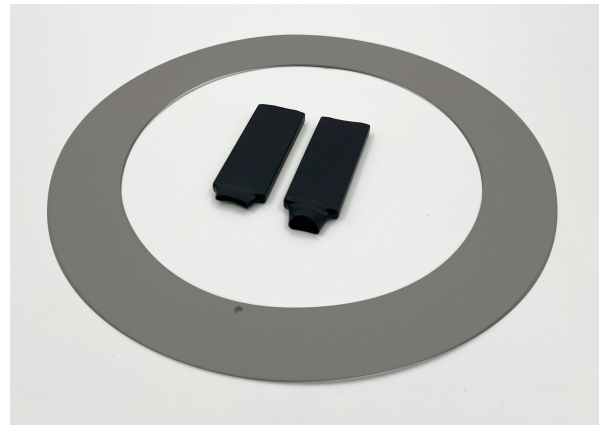

Compact XL

Sovituskehys 150/210 GR

Lisätarvikkeena on saatavana myös musta eturengas kaikkiin kokoihin sekä sovitekehysiä, joilla Compact XL -valaisimen saa mukautettua myös isompiin upotusaukkoihin.

Sovituskehys Compact XL 150 valaisimiin, max 210mm aukkoon, harmaa.

Sovituskehys 150/210 GR

| SNRO | KOODI | KG | TUOTESARJA |
|--------|--------|------|------------|
| A1EMS9 | A1EMS9 | 0.19 | Compact XL |

STUL-TAKUU

Sovituskehys 150/210 GR
EC002557

Asennus

Rakenne

| | |
|----------------------------|----------------|
| Tarvikkeen/varaosan tyyppi | Kiinnityskehys |
| Lisätarvike | Kyllä |
| Varaosaa | Ei |
| Läpinäkyvä | Ei |
| Väri | Harmaa |
| Materiaali | Teräs |