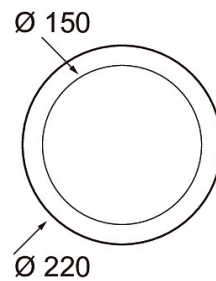

Compact XL

Sovituskehys 150/210 GR

Lisätarvikkeena on saatavana myös musta eturengas kaikkiin kokoihin sekä sovitekehysiä, joilla Compact XL -valaisimen saa mukautettua myös isompiin upotusaukkoihin.

Sovituskehys Compact XL 150 valaisimiin, max 210mm aukkoon, harmaa.

Sovituskehys 150/210 GR

| SNRO | KOODI | KG | TUOTESARJA |
|--------|--------|------|------------|
| A1EMS9 | A1EMS9 | 0.19 | Compact XL |

STUL-TAKUU

Sovituskehys 150/210 GR
EC002557

Asennus

Rakenne

| | |
|----------------------------|----------------|
| Tarvikkeen/varaosan tyyppi | Kiinnityskehys |
| Lisätarvike | Kyllä |
| Varaosaa | Ei |
| Läpinäkyvä | Ei |
| Väri | Harmaa |
| Materiaali | Teräs |

Himmennys ja ohjaus

Valotekniset tiedot

Elinikä ja suorituskyky

Mitat

| | |
|-----------------|-----|
| Pituus (mm) | 220 |
| Leveys (mm) | 220 |
| Korkeus (mm) | 1 |
| Halkaisija (mm) | 220 |

Sähkötekniset tiedot