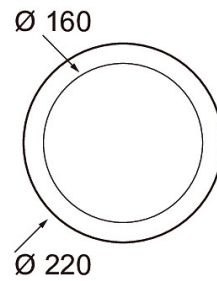

Compact XL

Sovituskehys 170/210 BK

Lisätarvikkeena on saatavana myös musta eturengas kaikkiin kokoihin sekä sovitekehysiä, joilla Compact XL -valaisimen saa mukautettua myös isompiin upotusaukkoihin.

Sovituskehys Compact XL 170 valaisimiin, max 210mm aukkoon, musta.

Sovituskehys 170/210 BK

SNRO	KOODI	KG	TUOTESARJA
A1EMS3	A1EMS3	0.195	Compact XL

STUL-TAKUU