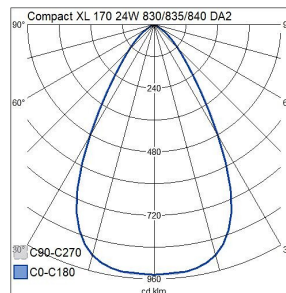

Compact XL Downlight 18W-24W 3000/3500/4000K  
2700-3350lm Sprid.vinkel Mediumstrålande 20-40°;  
Dim DALI-2; Dim med tryckknapp; IP54; IK03; SK II;  
L70B50 100000h; CRI>80; SDCM3; Lämplig för  
genomgående ledning; 5x2.5mm<sup>2</sup>; Kapsling al; Färg  
vit; Kupa Plast, transparent; C16 max. 35