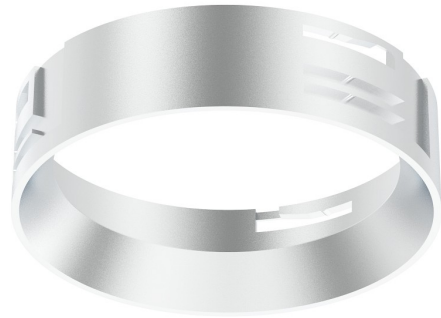

### Dekorativ ring M SI

De mångsidiga tillbehörsalternativen i Direct M-serien förbättrar armaturens egenskaper. 20D-reflektorn är lämplig för detaljbelysning, medan 60D-reflektorn är avsedd för allmänbelysning. Honeycomb hjälper till att minimera armaturens bländning och uppnår till och med UGR < 15. Dekorativa ringar i guld och silver ger armaturen en touch av sofistikerad elegans.

Direct M Dekorativ ring, silver. Dekorativ ring på insidan av armatur, ger armatur en touch av sofistikerad elegans.

Dekorativ ring M SI			
E-NUMMER	KOD	KG	PRODUKTLINJE
	A1DIBF	0.016	Direct M

Dekorativ ring M SI  
EC002558

#### Konstruktion

Typ av tillbehör/reservdel	Dekorelement
Tillbehör	Ja
Reservdel	Nej
Utförande raster/reflektor	Matt
Perforerat raster	Nej
Reflektor typ	Nej
Material	Plast
Typ av armaturkåpa/-kupa	Klar
Färg	Silver

#### Mått

Längd (mm)	80
Bredd (mm)	80
Höjd/djup (mm)	22
Diameter (mm)	80