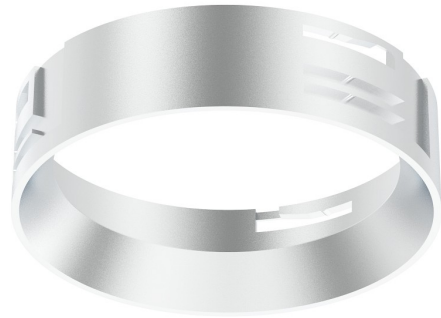

## Direct M Koristerengas M SI

Direct M -sarjan monipuoliset lisätarvikevalikoimat parantavat valaisimen ominaisuuksia. 20D heijastin soveltuu yksityiskohtien valaistukseen ja 60D heijastin on tarkoitettu yleisvalaistukseen. Hunajakennon avulla saadaan valaisimen häikäisy minimoitua, jopa UGR < 15. Kullan ja hopean väriset koristerenkaat tuovat valaisimen ulkonäköön hienostunutta tyylikkyyttä.

Direct M Koristerengas, hopea. Koristerengas valaisimen sisäpinnalle tuomaan valaisimen ulkonäköön hienostunutta tyylikkyyttä.

Koristerengas M SI			
SNRO	KOODI	KG	TUOTESARJA
A1DIBF	A1DIBF	0.016	Direct M