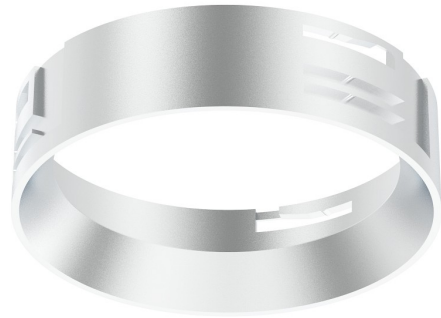

Direct S

Dekorativ ring S SI

De mångsidiga tillbehörsalternativen i Direct S -serien förbättrar armaturens egenskaper. 20D-reflektorn är lämplig för detaljbelysning, medan 60D-reflektorn är avsedd för allmänbelysning. Honeycomb hjälper till att minimera armaturens bländning och uppnår till och med UGR < 15. Dekorativa ringar i guld och silver ger armaturen en touch av sofistikerad elegans.

Direct S Dekorativ ring, silver. Dekorativ ring på insidan av armatur, ger armatur en touch av sofistikerad elegans.

Dekorativ ring S SI

E-NUMMER	KOD	KG	PRODUKTLINJE
	A1DIBC	0.014	Direct S

Dekorativ ring S SI

EC002558

Montering

Konstruktion

Typ av tillbehör/reservdel	Dekorelement
Tillbehör	Ja
Reservdel	Nej
Utförande raster/reflektor	Matt
Perforerat raster	Nej
Reflektortyp	Nej
Material	Plast
Typ av armaturkåpa/-kupa	Klar
Färg	Silver

Dimning och styrning

Fotometriska data

Ljusfördelning	Symmetrisk
Ljusuttag	Direkt
Ljusfördelare/spridare	Ingen

Livslängd och kapacitet

Mått

Längd (mm)	70
Bredd (mm)	70
Höjd/djup (mm)	20
Diameter (mm)	70

Teknisk data