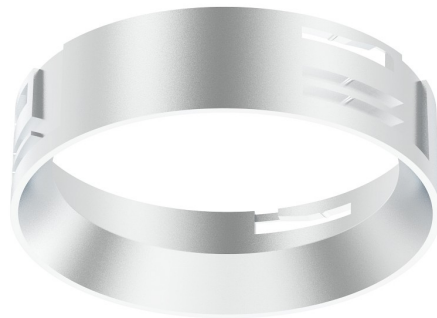

Direct S Koristerengas S SI

Direct S -sarjan monipuoliset lisätarvikevalikoimat parantavat valaisimen ominaisuuksia. 20D heijastin soveltuu yksityiskohtien valaistukseen ja 60D heijastin on tarkoitettu yleisvalaistukseen. Hunajakennon avulla saadaan valaisimen häikäisy minimoitua, jopa UGR < 15. Kullan ja hopean väriset koristerengaat tuovat valaisimen ulkonäköön hienostunutta tyylikkyyttä.

Direct S Koristerengas, hopea. Koristerengas valaisimen sisäpinnalle tuomaan valaisimen ulkonäköön hienostunutta tyylikkyyttä.

Koristerengas S SI			
SNRO	KOODI	KG	TUOTESARJA
A1DIBC	A1DIBC	0.014	Direct S

STUL-TAKUU

Asennus

Rakenne

Tarvikkeen/varaosan tyyppi	Koristeosa
Lisätarvike	Kyllä
Varaosaa	Ei
Heijastimen/Häikäisysojan pinta	Matta
Perforoitu häikäisysoja	Ei
Perforoitu heijastin	Ei
Materiaali	Muovi
Valaisimen kuvun/varjostimen tyyppi	Kirkas
Väri	Hopea

Himmennys ja ohjaus

Valotekniset tiedot

Valon jakautuminen (symmetrinen/epäsymmetrinen)	Symmetrinen
Valon suunta (suora/epäsuora)	Suora
Valonjako	Ei ole

Elinikä ja suorituskyky

Mitat

Pituus (mm)	70
Leveys (mm)	70
Korkeus/syvyys (mm)	20
Halkaisija (mm)	70