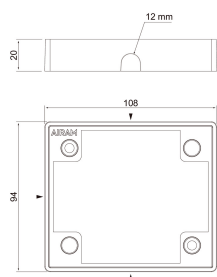

Brick Double

Fäste GR

Brick Double har en elegant och diskret installationsram som gör den lätt att installera på platser med utanpåliggande kabel. Ramen har uttag på båda sidor.

Brick Double fäste, grå.

Fäste GR			
E-NUMMER	KOD	KG	PRODUKTLINJE
7704978	4546527	0.03	Brick Double

Fäste GR
EC002557

Montering

Konstruktion

Typ av tillbehör/reservdel	Installationsram
Tillbehör	Ja
Reservdel	Nej
Transparent	Nej
Färg	Grå
Material	Plast

Dimning och styrning

Fotometriska data

Livsängd och kapacitet

Mått

Längd (mm)	20
Bredd (mm)	108
Höjd (mm)	94

Teknisk data