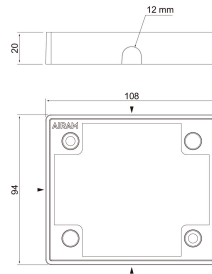

Brick Double

Asennuskehys GR

Sirolla ja lähes huomaamattomalla asennuskehyksellä Brick Double on helppo asentaa kohteisiin, joissa on pintakaapelointi. Kehyksessä on murtoaiho jokaisella sivulla.

Brick Double asennuskehys pintakaapeloiuihin kohteisiin, harmaa. Kehyksen jokaisella sivulla murtoaiho.

Asennuskehys GR

SNRO	KOODI	KG	TUOTESARJA
4546527	A5BRIJ	0.03	Brick Double

STUL-TAKUU

Asennuskehys GR
EC002557

Asennus

Rakenne

Tarvikkeen/varaosan tyyppi	Kiinnityskehys
Lisätarvike	Kyllä
Varaosa	Ei
Läpinäkyvä	Ei
Väri	Harmaa
Materiaali	Muovi

Himmennys ja ohjaus

Valotekniset tiedot

Elinikä ja suorituskyky

Mitat

Pituus (mm)	20
Leveys (mm)	108
Korkeus (mm)	94

Sähkötekniset tiedot