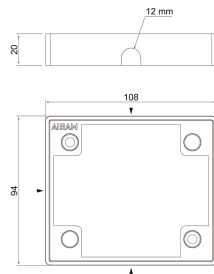

Brick Double

Fäste WH

Brick Double har en elegant och diskret installationsram som gör den lätt att installera på platser med utanpåliggande kabel. Ramen har uttag på båda sidor.

Brick Double fäste, vit.

Fäste WH			
E-NUMMER	KOD	KG	PRODUKTLINJE
7704977	4546526	0.03	Brick Double

Fäste WH
EC002557

Montering

Konstruktion

Typ av tillbehör/reservdel	Installationsram
Tillbehör	Ja
Reservdel	Nej
Transparent	Nej
Färg	Vit
Material	Plast

Dimning och styrning

Fotometriska data

Livslängd och kapacitet

Mått

Längd (mm)	20
Bredd (mm)	108
Höjd (mm)	94

Teknisk data