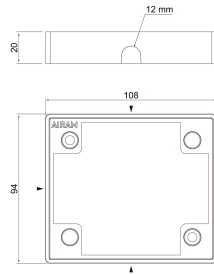

Brick Double

Asennuskehys WH

Sirolla ja lähes huomaamattomalla asennuskehyksellä Brick Double on helppo asentaa kohteisiin, joissa on pintakaapelointi. Kehyksessä on murtoaiho jokaisella sivulla.

Brick Double asennuskehys pintakaapeloituihin kohteisiin, valkoinen. Kehyksen jokaisella sivulla murtoaiho.

Asennuskehys WH

SNRO	KOODI	KG	TUOTESARJA
4546526	A5BR11	0.03	Brick Double

STUL-TAKUU

Asennuskehys WH
EC002557

Asennus

Rakenne

Tarvikkeen/varaosan tyyppi	Kiinnityskehys
Lisätarvike	Kyllä
Varaosa	Ei
Läpinäkyvä	Ei
Väri	Valkoinen
Materiaali	Muovi

Himmennys ja ohjaus

Valotekniset tiedot

Elinikä ja suorituskyky

Mitat

Pituus (mm)	20
Leveys (mm)	108
Korkeus (mm)	94

Sähkötekniset tiedot