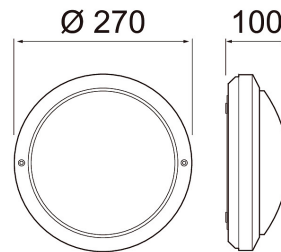

Circle

IP65 E27 PCO IK07 ANT

Circle med E27 sockel är en pålitlig och hållbar väggarmatur för utomhusbruk, tillverkad av högkvalitativa material. Armaturens stomme är av pressgjutet aluminium och är ytbehandlad med korrosionsbeständig, UV-skyddad polyesterfärg. Även opalkupan har UV-skydd. Väggarmaturen med sin avskalade design är lämplig för fasader, trappuppgångar och förrådsutrymmen i bostadshus och offentlig miljö. Du kan välja önskad ljuskälla med E27-sockel till armaturen och därmed önskad färgtemperatur och effekt. (A60 Max 11W).

Montering	
Lämplig för väggmontering	Ja
Lämplig för pendelupphängning	Nej
Lämplig för takmontering	Ja
Lämplig för inbyggnad/infällnad	Nej
Lämplig för utanpåliggande montage	Ja
Lämplig för rampmontage	Nej
Lämplig för klämmontering	Nej
Anpassad för bildskärmsarbete (EN 12464-1)	Nej
Kapslingsklass (IP)	IP65
Skyddsklass (IP) baksida	Övrigt
Skyddsklass (IP) framsida	IP65
Slagtålighet (IK)	IK07
Armatyr med begränsad ytttemperatur "D" (EN 60598-2-24)	Nej
Lämplig för nödbelysning	Nej
Nöddriftsövervakningssystem	Ingen
Typ av kabeldragning	Lämplig för genomgående ledning
Antal poler	3
Ledararea (mm ²)	1.5
Typ anslutning	Insticksklämma (snabbklämma)
Anslutningsbar ledararea (min) (mm ²)	1.5
Anslutningsbar ledararea (max) (mm ²)	1.5

Livslängd och kapacitet	
Nominell omgivande temperatur (IEC62722-2-1) (min) [°C]	-25
Nominell omgivande temperatur (IEC62722-2-1) (max) [°C]	25

Mått	
Bredd (mm)	270
Höjd/djup (mm)	100
Längd (mm)	270
Ytterdiameter (mm)	270