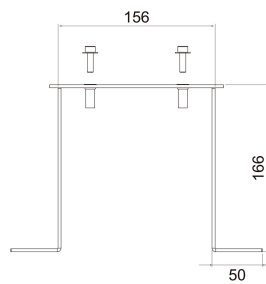

Olympos

Root mounting kit

Rotmonteringsatts för betonggjutning

Root mounting kit

E-NUMMER	KOD	KG	PRODUKTLINJE
7748779	4546510	1.33	Olympos

Root mounting kit

EC002557

Montering

Konstruktion

Typ av tillbehör/reservdel	Monteringssats
Tillbehör	Ja
Reservdel	Nej
Transparent	Nej
Färg	Rostfritt stål
Material	Rostfritt stål

Dimning och styrning

Fotometriska data

Livslängd och kapacitet

Mått

Längd (mm)	156
Bredd (mm)	156
Höjd (mm)	166

Teknisk data