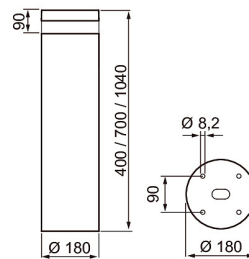

Olympos

Root mounting kit

Rotmonteringsatts för betonggjutning

Root mounting kit

E-NUMMER	KOD	KG	PRODUKTLINJE
7748779	4546510	1.33	Olympos

Root mounting kit

EC002557

Montering

Konstruktion

Typ av tillbehör/reservdel	Monteringssats
Tillbehör	Ja
Reservdel	Nej
Transparent	Nej
Färg	Rostfritt stål
Material	Rostfritt stål

Dimning och styrning

Fotometriska data

Livslängd och kapacitet

Mått

Längd (mm)	156
Bredd (mm)	156
Höjd (mm)	166

Teknisk data