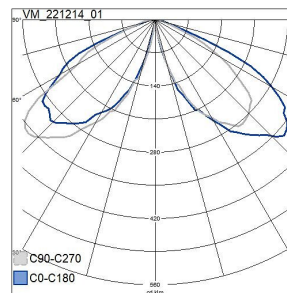

Atlas

Bländskydd GR

Atlas bländskydd, grå.

Bländskydd GR

E-NUMMER	KOD	KG	PRODUKTLINJE
7748772	4546503	0.15	Atlas

Bländskydd GR

EC002558

Montering

Dimning och styrning

Fotometriska data

Ljusfördelning	Asymmetrisk
Ljusuttag	Direkt
Ljusfördelare/spridare	Ingen

Livslängd och kapacitet

Mått

Längd (mm)	212
Bredd (mm)	212
Höjd/djup (mm)	111

Teknisk data