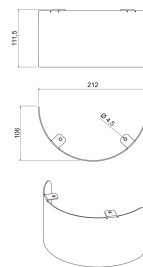

Atlas

Bländskydd GR

Atlas bländskydd, grå.

Bländskydd GR

E-NUMMER	KOD	KG	PRODUKTLINJE
7748772	4546503	0.15	Atlas

Bländskydd GR

EC002558

Montering

Dimning och styrning

Fotometriska data

Ljusfördelning	Asymmetrisk
Ljusuttag	Direkt
Ljusfördelare/spridare	Ingen

Livslängd och kapacitet

Mått

Längd (mm)	212
Bredd (mm)	212
Höjd/djup (mm)	111

Teknisk data