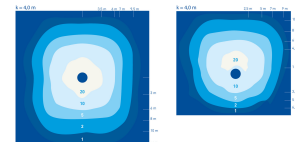

Atlas

Bländskydd GR

Atlas bländskydd, grå.

Bländskydd GR

E-NUMMER	KOD	KG	PRODUKTLINJE
7748772	4546503	0.15	Atlas