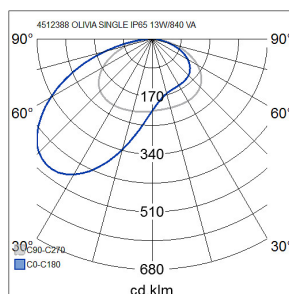

IP65 13W/840 GLFR WH Olivia

E-NUMMER	KOD	KG	PRODUKTLINJE
	4512388	1.76	Olivia