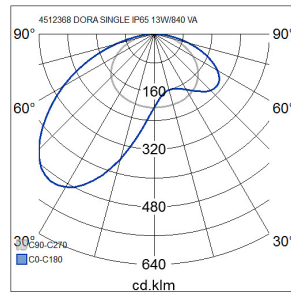

Dora Exteriör väggarmatur 13W 4000K 860lm Dim saknas; IP65; IK07; SK I; L70B50 50000h; LED ej utbyttbar; CRI>80; Avslutning; 3x1.5mm²; Kapsling al; Färg vit; Kupa Glass matt/satinized; C16 max. 45

IP65 13W/840 GLFR WH Dora

Fotometriska data	
Ljusfördelare/spridare	Diffusorlins/-optik/-panel
Ljusfördelning	Asymmetrisk
Spridningsvinkel	Extremt bredstrålande >80°
Färgbäständighet (McAdam ellipse)	SDCM3
Ljusuttag	Direkt
Nominellt ljusflöde (IEC 62722-2-1) (min) (lm)	860
Nominellt ljusflöde (IEC 62722-2-1) (max) (lm)	860
Ljuskälla	Vit
Armaturljusflöde (lm)	860
Färgtemperatur (min) (K)	4000
Färgtemperatur (max) (K)	4000
Flimmervärde Pst LM	1
Färgtolkningsindex (CRI/Ra)	80-89
Stroboskopeffektvärde SVM	0.4
Fotobiologisk säkerhet (EN 62471)	RG0
Färg på ljus justerbar	Nej
Justering ljusflöde	Nej
Justerbar ljusfördelning	Nej

Mått	
Bredd (mm)	320
Höjd/djup (mm)	35
Längd (mm)	110

Teknisk data	
Spänningstyp	AC
Märkspänning från (V)	220
Märkspänning till (V)	240
Drivdon	LED-drivdon konstantström
Skyddsklass (IEC 61140)	I
Lämplig för lampeffekt (min) (W)	13
Lämplig för lampeffekt (max) (W)	13
Ljusutbyte (min) (lm/W)	66
Ljusutbyte (max) (lm/W)	66
Max. systemeffekt (W)	13
Ljusutbyte (lm/W)	66
Effektfaktor	0.9
Distorsion (THD) (%)	20
Distorsion (THD)	20