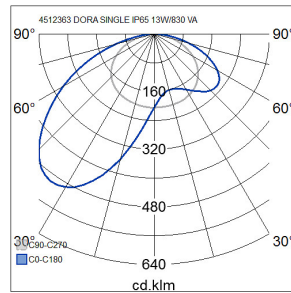

Dora Exteriör väggarmatur 13W 3000K 820lm Dim saknas; IP65; IK07; SK I; L70B50 50000h; LED ej utbytbar; CRI>80; Avslutning; 3x1.5mm²; Kapsling al; Färg vit; Kupa Glass matt/satinized; C16 max. 45

IP65 13W/830 GLFR WH Dora

Fotometriska data	
Ljusfördelare/spridare	Diffusorlins/-optik/-panel
Ljusfördelning	Asymmetrisk
Spridningsvinkel	Extremt bredstrålande >80°
Färgbäständighet (McAdam ellipse)	SDCM3
Ljusuttag	Direkt
Nominellt ljusflöde (IEC 62722-2-1) (min) (lm)	820
Nominellt ljusflöde (IEC 62722-2-1) (max) (lm)	820
Ljuskälla	Vit
Armaturljusflöde (lm)	820
Färgtemperatur (min) (K)	3000
Färgtemperatur (max) (K)	3000
Flimmervärde Pst LM	1
Färgtolkningsindex (CRI/Ra)	80-89
Stroboskopeffektvärde SVM	0.4
Fotobiologisk säkerhet (EN 62471)	RG0
Färg på ljus justerbar	Nej
Justering ljusflöde	Nej
Justerbar ljusfördelning	Nej

Mått	
Bredd (mm)	320
Höjd/djup (mm)	35
Längd (mm)	110

Teknisk data	
Spänningstyp	AC
Märkspänning från (V)	220
Märkspänning till (V)	240
Drivdon	LED-drivdon konstantström
Skyddsklass (IEC 61140)	I
Lämplig för lampeffekt (min) (W)	13
Lämplig för lampeffekt (max) (W)	13
Ljusutbyte (min) (lm/W)	63
Ljusutbyte (max) (lm/W)	63
Max. systemeffekt (W)	13
Ljusutbyte (lm/W)	63
Effektfaktor	0.9
Distorsion (THD) (%)	20
Distorsion (THD)	20