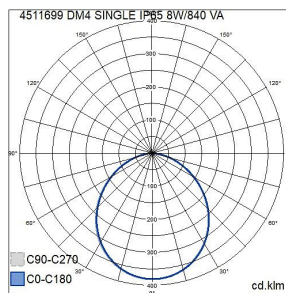

IP65 8W/840 GLC WH

E-NUMMER	KOD	KG	PRODUKTLINJE
	4511699	2.7	Dm4