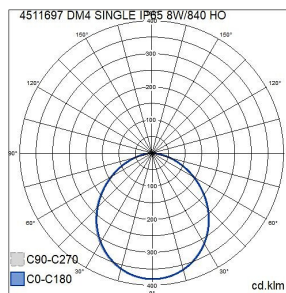

IP65 8W/840 GLC SI

E-NUMMER	KOD	KG	PRODUKTLINJE
	4511697	2.7	Dm4