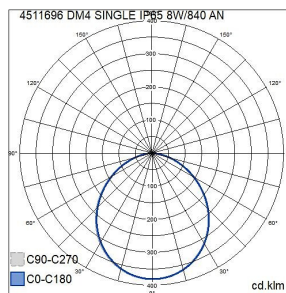

IP65 8W/840 GLC AN

E-NUMMER	KOD	KG	PRODUKTLINJE
	4511696	2.7	Dm4