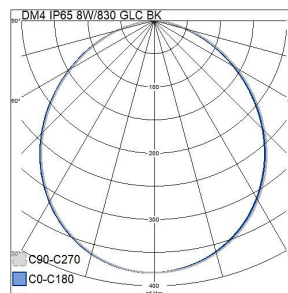

IP65 8W/830 GLC BK

E-NUMMER	KOD	KG	PRODUKTLINJE
	4511690	2.7	Dm4