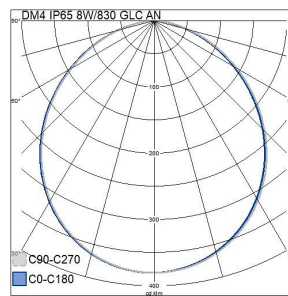

IP65 8W/830 GLC AN

E-NUMMER	KOD	KG	PRODUKTLINJE
	4511688	2.7	Dm4