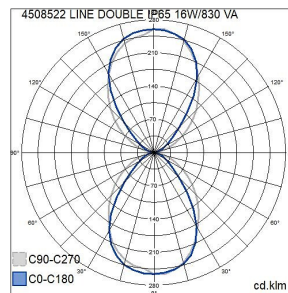

IP65 IK07 23W/830 GLFR WH

E-NUMMER	KOD	KG	PRODUKTLINJE
7702007	4508522	2.5	Line Double