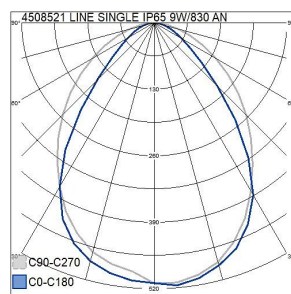

Line

IP65 IK07 12W/830 GLFR AN

Line är en väggarmatur för inomhus- och utomhusanvändning. Armaturens enkla formspråk passar särskilt väl för belysning av fasader. Mycket högklassig ytbehandling: Armaturens stomme är lackerad med polyesterlack med god beständighet mot korrosion och UV-strålning, skruvarna är av rostfritt stål.

Line Exteriör väggarmatur 12W 3000K 600lm Dim saknas; IP65; IK07; SK I; L70B50 50000h; LED ej utbytbar; Med ljuskälla; CRI>80; Avslutning; 3x2.5mm²; Kapsling al; Färg ant; Kupa Glas opalt; C16 max. 131

IP65 IK07 12W/830 GLFR AN

E-NUMMER	KOD	KG	PRODUKTLINJE
7702002	4508521	2.5	Line