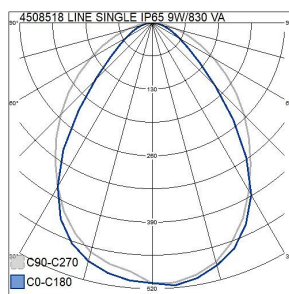

IP65 IK07 12W/830 GLFR WH

E-NUMMER	KOD	KG	PRODUKTLINJE
7701999	4508518	2.5	Line