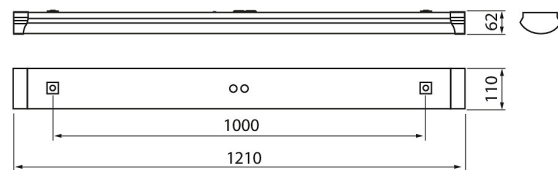

Keto Pro

IP54 25W/840 ACO WH

Keto Pro är en mångsidig universalarmatur med IP54-skydd. Armaturen är avsedd för lager, korridorer och fuktiga interiörer. Keto Pro har stålstomme och en smal och låg konstruktion. Den finns med tre olika effekter samt två stolmlängder och färgtemperaturer. Armaturen finns med Dali-styrning. Med skyddsnet som tillval kan armaturen installeras i sportlokaler och bollhallar.

Keto Pro Kapslad industriarmatur 25W 4000K 3800lm
Dim saknas; IP54; SK I; L70B50 100000h; LED ej utbytbar; CRI>80; SDCM3; Vidarekopplas; 5x2.5mm²; Kapsling Stål; Färg vit; Kupa Plast, opal

IP54 25W/840 ACO WH			
E-NUMMER	KOD	KG	PRODUKTLINJE
	4338520	2.5	Keto Pro