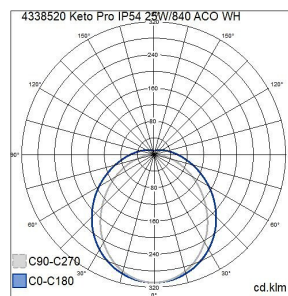

Keto Pro Kapslad industriarmatur 25W 4000K 3800lm
Dim saknas; IP54; SK I; L70B50 100000h; LED ej utbytbar; CRI>80; SDCM3; Vidarekopplas; 5x2.5mm²; Kapsling Stål; Färg vit; Kupa Plast, opal

IP54 25W/840 ACO WH			
E-NUMMER	KOD	KG	PRODUKTLINJE
	4338520	2.5	Keto Pro

Mått	
Bredd (mm)	110
Höjd/djup (mm)	62
Längd (mm)	1210

Teknisk data	
Spänningstyp	AC
Märkspänning från (V)	220
Märkspänning till (V)	240
Märkström (min) (mA)	700
Märkström (max) (mA)	700
Drivdon	LED-drivdon konstantström
Skyddsklass (IEC 61140)	I
Lämplig för lampeffekt (min) (W)	25
Lämplig för lampeffekt (max) (W)	25
Max. systemeffekt (W)	25
Ljusutbyte (lm/W)	152
Effektfaktor	0.9
Distorsion (THD)	10