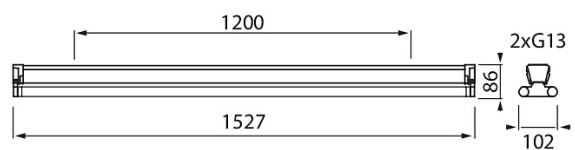

-O-
3 x 2,5

IP20

Base

1500 IP20 2xG13 LED WH

Base är en kostnadseffektiv stomarmatur avsedd för LED-rör som motsvarar lysrör med G13-sockel. Armaturens användningsområden är torra utrymmen i lager, butiker och kontor. Armaturerna ska ytmonteras.

Base Industriarmatur öppen Dim saknas; IP20; SK I; LED utbytbar; 2xG13 ingår ej; Lämplig för genomgående ledning; 3x2.5mm²; Material Stål; Färg vit

1500 IP20 2xG13 LED WH

E-NUMMER	KOD	KG	PRODUKTLINJE
	4338509	3.8	Base