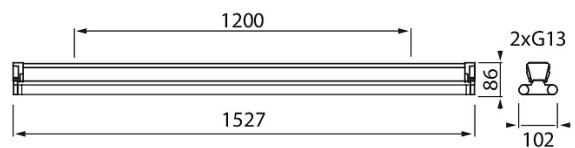

Base

1500 IP20 2xG13 LED WH

Base on G13 -kantaisia loisteputkia vastaaville led-putkille suunniteltu, kustannustehokas runkovalaisin. Valaisimen käyttökohteita ovat varastojen, myymälöiden ja toimistojen kuivat tilat. Valaisimet ovat pinta-asennettavia.

Base Teollisuusvalaisin avoin Ei him; IP20; SL I; LED vaihdettava; 2xG13 ei sisälly; Soveltuu läpijohdotukseen; 3x2.5mm²; Materiaali Teräs; Väri val

1500 IP20 2xG13 LED WH			
SNRO	KOODI	KG	TUOTESARJA
4338509	A3BASD	3.8	Base

STUL-TAKUU

Asennus	
Kotelointiluokka (IP)	IP20
Valaisimen pintalämpötila on rajoitettu, luokka D, standardi DIN EN 60598-2-24	Ei
Soveltuuko turvalaistukseen	Ei
Hätätoimintojen valvontajärjestelmä	Ei ole
Kaapelointitapa	Soveltuuko läpipohtukseen
Napojen lukumäärä	3
Johtimen poikkipinta-ala (mm ²)	2.5
Kytöntätapa	Pistokepuristin / jousiliitin
Liitettävien johtimien poikkipinta-ala (min) (mm ²)	1.5
Liitettävien johtimien poikkipinta-ala (max) (mm ²)	2.5
Kytöntä pistoliitinjärjestelmällä	Ei

Valotekniset tiedot	
Valonjako	Ei ole
Säädettävä värilämpötila	Ei
Säädettävä valovirta (lumen)	ei
Säädettävä valonjako	ei

Elinikä ja suorituskyky

Mitat	
Leveys (mm)	102
Korkeus/syvyys (mm)	86
Pituus (mm)	1527