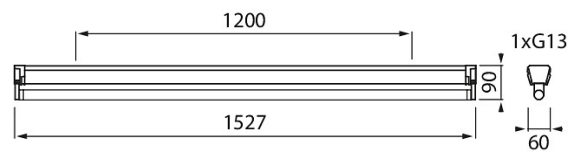

Base

1500 IP20 1xG13 LED WH

Base är en kostnadseffektiv stomarmatur avsedd för LED-rör som motsvarar lysrör med G13-sockel. Armaturens användningsområden är torra utrymmen i lager, butiker och kontor. Armaturerna ska ytmonteras.

Base Industriarmatur öppen Dim saknas; IP20; SK I; LED utbytbar; 1xG13 ingår ej; Lämplig för genomgående ledning; 3x2.5mm²; Material Stål; Färg vit

1500 IP20 1xG13 LED WH

E-NUMMER	KOD	KG	PRODUKTLINJE
	4338508	2.7	Base

Montering	
Kapslingsklass (IP)	IP20
Armatyr med begränsad yttemperatur "D" (EN 60598-2-24)	Nej
Lämplig för nödbelysning	Nej
Nöddriftsövervakningssystem	Ingen
Typ av kabeldragning	Lämplig för genomgående ledning
Antal poler	3
Ledararea (mm ²)	2.5
Typ anslutning	Insticksklämma (snabbklämma)
Anslutningsbar ledararea (min) (mm ²)	1.5
Anslutningsbar ledararea (max) (mm ²)	2.5
Elanslutning med kontaktsystem	Nej

Fotometriska data	
Ljusfördelare/spridare	Ingen
Färg på ljus justerbar	Nej
Justering ljusflöde	Nej
Justerbar ljusfördelning	Nej

Livslängd och kapacitet

Mått	
Bredd (mm)	60
Höjd/djup (mm)	90
Längd (mm)	1527