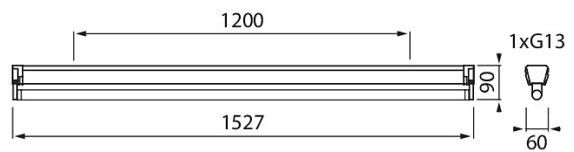

-O-
3 x 2,5

IP20

Base

1500 IP20 1xG13 LED WH

Base on G13 -kantaisia loisteputkia vastaaville led-putkille suunniteltu, kustannustehokas runkovalaisin. Valaisimen käyttökohteita ovat varastojen, myymälöiden ja toimistojen kuivat tilat. Valaisimet ovat pinta-asennettavia.

Base Teollisuusvalaisin avoin Ei him; IP20; SL I; LED vaihdettava; 1xG13 ei sisälly; Soveltuu läpijohtotukseen; 3x2.5mm²; Materiaali Teräs; Väri val

1500 IP20 1xG13 LED WH			
SNRO	KOODI	KG	TUOTESARJA
4338508	A3BASC	2.7	Base

STUL-TAKUU

Asennus	
Kotelointiluokka (IP)	IP20
Valaisimen pintalämpötila on rajoitettu, luokka D, standardi DIN EN 60598-2-24	Ei
Soveltuuko turvalaistukseen	Ei
Hätätoimintojen valvontajärjestelmä	Ei ole
Kaapelointitapa	Soveltuuko läpipohtukseen
Napojen lukumäärä	3
Johtimen poikkipinta-ala (mm ²)	2.5
Kytkeintapa	Pistokepuristin / jousiliitin
Liitettävien johtimien poikkipinta-ala (min) (mm ²)	1.5
Liitettävien johtimien poikkipinta-ala (max) (mm ²)	2.5
Kytkeintä pistoliitinjärjestelmällä	Ei

Valotekniset tiedot	
Valonjako	Ei ole
Säädettävä värilämpötila	Ei
Säädettävä valovirta (lumen)	ei
Säädettävä valonjako	ei

Elinikä ja suorituskyky

Mitat	
Leveys (mm)	60
Korkeus/syvyys (mm)	90
Pituus (mm)	1527