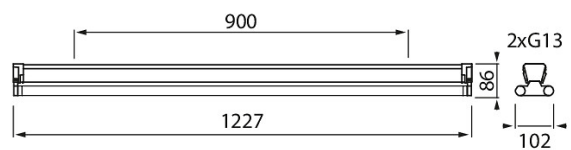

-O-
3 x 2,5

IP20

Base

1200 IP20 2xG13 LED WH

Base är en kostnadseffektiv stomarmatur avsedd för LED-rör som motsvarar lysrör med G13-sockel. Armaturens användningsområden är torra utrymmen i lager, butiker och kontor. Armaturerna ska ytmonteras.

Base Industriarmatur öppen Dim saknas; IP20; SK I; LED utbytbar; 2xG13 ingår ej; Lämplig för genomgående ledning; 3x2.5mm²; Material Stål; Färg vit

1200 IP20 2xG13 LED WH

E-NUMMER	KOD	KG	PRODUKTLINJE
	4338507	3.2	Base