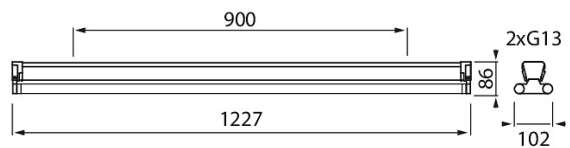

-O-
3 x 2,5

IP20

Base

1200 IP20 2xG13 LED WH

Base on G13 -kantaisia loisteputkia vastaaville led-putkille suunniteltu, kustannustehokas runkovalaisin. Valaisimen käyttökohteita ovat varastojen, myymälöiden ja toimistojen kuivat tilat. Valaisimet ovat pinta-asennettavia.

Base Teollisuusvalaisin avoin Ei him; IP20; SL I; LED vaihdettava; 2xG13 ei sisälly; Soveltuu läpijohdotukseen; 3x2.5mm²; Materiaali Teräs; Väri val

1200 IP20 2xG13 LED WH			
SNRO	KOODI	KG	TUOTESARJA
4338507	A3BASB	3.2	Base

STUL-TAKUU