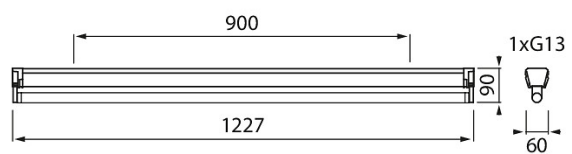

-O-
3 x 2,5

IP20

Base

1200 IP20 1xG13 LED WH

Base är en kostnadseffektiv stomarmatur avsedd för LED-rör som motsvarar lysrör med G13-sockel. Armaturens användningsområden är torra utrymmen i lager, butiker och kontor. Armaturerna ska ytmonteras.

Base Industriarmatur öppen Dim saknas; IP20; SK I; LED utbytbar; 1xG13 ingår ej; Lämplig för genomgående ledning; 3x2.5mm²; Material Stål; Färg vit

1200 IP20 1xG13 LED WH

E-NUMMER	KOD	KG	PRODUKTLINJE
	4338506	2.4	Base

Montering	
Kapslingsklass (IP)	IP20
Armatyr med begränsad yttemperatur "D" (EN 60598-2-24)	Nej
Lämplig för nödbelysning	Nej
Nöddriftsövervakningssystem	Ingen
Typ av kabeldragning	Lämplig för genomgående ledning
Antal poler	3
Ledararea (mm ²)	2.5
Typ anslutning	Insticksklämma (snabbklämma)
Anslutningsbar ledararea (min) (mm ²)	1.5
Anslutningsbar ledararea (max) (mm ²)	2.5
Elanslutning med kontaktsystem	Nej

Fotometriska data	
Ljusfördelare/spridare	Ingen
Färg på ljus justerbar	Nej
Justering ljusflöde	Nej
Justerbar ljusfördelning	Nej

Livslängd och kapacitet

Mått	
Bredd (mm)	60
Höjd/djup (mm)	90
Längd (mm)	1227