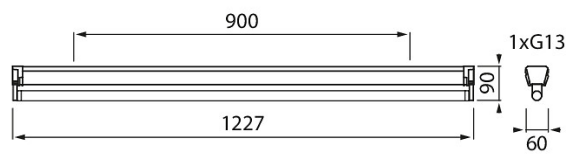

-O-
3 x 2,5

IP20

Base

1200 IP20 1xG13 LED WH

Base on G13 -kantaisia loisteputkia vastaaville led-putkille suunniteltu, kustannustehokas runkovalaisin. Valaisimen käyttökohteita ovat varastojen, myymälöiden ja toimistojen kuivat tilat. Valaisimet ovat pinta-asennettavia.

Base Teollisuusvalaisin avoin Ei him; IP20; SL I; LED vaihdettava; 1xG13 ei sisälly; Soveltuu läpijohtotukseen; 3x2.5mm²; Materiaali Teräs; Väri val

1200 IP20 1xG13 LED WH			
SNRO	KOODI	KG	TUOTESARJA
4338506	A3BASA	2.4	Base

STUL-TAKUU

Asennus	
Kotelointiluokka (IP)	IP20
Valaisimen pintalämpötila on rajoitettu, luokka D, standardi DIN EN 60598-2-24	Ei
Soveltuuko turvalaistukseen	Ei
Hätätoimintojen valvontajärjestelmä	Ei ole
Kaapelointitapa	Soveltuuko läpjohtotukseen
Napojen lukumäärä	3
Johtimen poikkipinta-ala (mm ²)	2.5
Kytkentätapa	Pistokepuristin / jousiliitin
Liitettävien johtimien poikkipinta-ala (min) (mm ²)	1.5
Liitettävien johtimien poikkipinta-ala (max) (mm ²)	2.5
Kytkentä pistoliitinjärjestelmällä	Ei

Valotekniset tiedot	
Valonjako	Ei ole
Säädettävä värilämpötila	Ei
Säädettävä valovirta (lumen)	ei
Säädettävä valonjako	ei

Elinikä ja suorituskyky

Mitat	
Leveys (mm)	60
Korkeus/syvyys (mm)	90
Pituus (mm)	1227