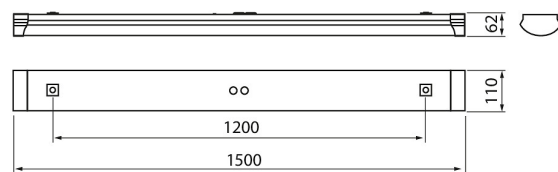

Keto Pro Kapslad industriarmatur 47W 4000K 6900lm
Dim saknas; IP54; SK I; L70B50 100000h; LED ej utbytbar; CRI>80; SDCM3; Vidarekopplas; 5x2.5mm²; Kapsling Stål; Färg vit; Kupa Plast, opal

IP44 47W/840 ACO WH			
E-NUMMER	KOD	KG	PRODUKTLINJE
	4310638	3 kg	Keto Pro

Mått	
Bredd (mm)	110
Höjd/djup (mm)	62
Längd (mm)	1500

Teknisk data	
Spänningstyp	AC
Märkspänning från (V)	220
Märkspänning till (V)	240
Märkström (min) (mA)	1400
Märkström (max) (mA)	1400
Drivdon	LED-drivdon konstantström
Skyddsklass (IEC 61140)	I
Lämplig för lampeffekt (min) (W)	47
Lämplig för lampeffekt (max) (W)	47
Max. systemeffekt (W)	47
Ljusutbyte (lm/W)	147
Effektfaktor	0.9
Distorsion (THD)	10