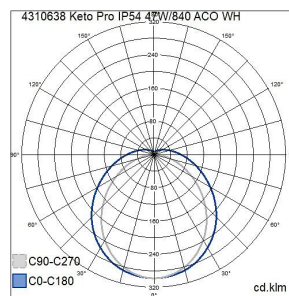

Keto Pro Kapslad industriarmatur 47W 4000K 6900lm
Dim saknas; IP54; SK I; L70B50 100000h; LED ej utbytbar; CRI>80; SDCM3; Vidarekopplas; 5x2.5mm²; Kapsling Stål; Färg vit; Kupa Plast, opal

IP44 47W/840 ACO WH			
E-NUMMER	KOD	KG	PRODUKTLINJE
	4310638	3 kg	Keto Pro

Mått	
Bredd (mm)	110
Höjd/djup (mm)	62
Längd (mm)	1500

Teknisk data	
Spänningstyp	AC
Märkspänning från (V)	220
Märkspänning till (V)	240
Märkström (min) (mA)	1400
Märkström (max) (mA)	1400
Drivdon	LED-drivdon konstantström
Skyddsklass (IEC 61140)	I
Lämplig för lampeffekt (min) (W)	47
Lämplig för lampeffekt (max) (W)	47
Max. systemeffekt (W)	47
Ljusutbyte (lm/W)	147
Effektfaktor	0.9
Distorsion (THD)	10