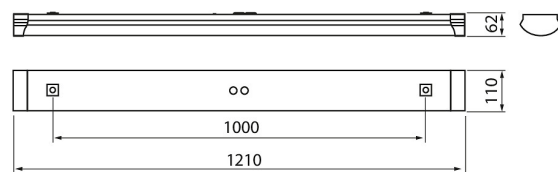

Keto Pro Kapslad industriarmatur 36W 4000K 5400lm
Dim saknas; IP54; SK I; L70B50 100000h; LED ej utbytbar; CRI>80; SDCM3; Vidarekopplas; 5x2.5mm²; Kapsling Stål; Färg vit; Kupa Plast, opal

IP44 36W/840 ACO WH			
E-NUMMER	KOD	KG	PRODUKTLINJE
	4310636	2.5	Keto Pro

Montering	
Lämplig för väggmontering	Ja
Lämplig för pendelupphängning	Nej
Lämplig för takmontering	Ja
Lämplig för inbyggnad/infällnad	Nej
Lämplig för utanpåliggande montage	Ja
Lämplig för rampmontage	Nej
Lämplig för klämmontering	Ja
Anpassad för bildskärmsarbete (EN 12464-1)	Nej
Kapslingsklass (IP)	IP54
Skyddsklass (IP) baksida	Övrigt
Skyddsklass (IP) framsida	IP54
Max. antal armaturer per krets brytare B16	40
Armatyr med begränsad ytttemperatur "D" (EN 60598-2-24)	Nej
Lämplig för nödbelysning	Nej
Typ av kabeldragning	Lämplig för genomgående ledning
Antal poler	5
Ledararea (mm ²)	2.5
Typ anslutning	Insticksklämma (snabbklämma)
Antal armaturen för miniatyrkrets brytare B16:	40

Mått	
Bredd (mm)	110
Höjd/djup (mm)	62
Längd (mm)	1210

Teknisk data	
Spänningstyp	AC
Märkspänning från (V)	220
Märkspänning till (V)	240
Märkström (min) (mA)	1050
Märkström (max) (mA)	1050
Drivdon	LED-drivdon konstantström
Skyddsklass (IEC 61140)	I
Lämplig för lampeffekt (min) (W)	36
Lämplig för lampeffekt (max) (W)	36
Max. systemeffekt (W)	36
Ljusutbyte (lm/W)	150
Effektfaktor	0.9
Distorsion (THD)	10