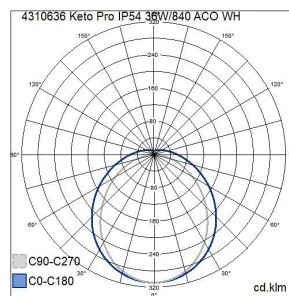

Keto Pro Kapslad industriarmatur 36W 4000K 5400lm
Dim saknas; IP54; SK I; L70B50 100000h; LED ej utbytbar; CRI>80; SDCM3; Vidarekopplas; 5x2.5mm²; Kapsling Stål; Färg vit; Kupa Plast, opal

IP44 36W/840 ACO WH			
E-NUMMER	KOD	KG	PRODUKTLINJE
	4310636	2.5	Keto Pro

Fotometriska data	
Ljusfördelare/spridare	Diffusorlins/-optik/-panel
Ljusfördelning	Symmetrisk
Spridningsvinkel	Extremt bredstrålande >80°
Färgbeständighet (McAdam ellipse)	SDCM3
Ljusuttag	Direkt
Ljusfärg	Vit
Armaturljusflöde (lm)	5400
Färgtemperatur (min) (K)	4000
Färgtemperatur (max) (K)	4000
Flimmervärde Pst LM	1
Färgtolkningsindex (CRI/Ra)	80-89
Stroboskopeffektvärde SVM	0.4
Fotobiologisk säkerhet (EN 62471)	RG0
Färg på ljus justerbar	Nej
Justerer ljusflöde	Nej
Justerbar ljusfördelning	Nej

Mått	
Bredd (mm)	110
Höjd/djup (mm)	62
Längd (mm)	1210

Teknisk data	
Spänningstyp	AC
Märkspänning från (V)	220
Märkspänning till (V)	240
Märkström (min) (mA)	1050
Märkström (max) (mA)	1050
Drivdon	LED-drivdon konstantström
Skyddsklass (IEC 61140)	I
Lämplig för lampeffekt (min) (W)	36
Lämplig för lampeffekt (max) (W)	36
Max. systemeffekt (W)	36
Ljusutbyte (lm/W)	150
Effektfaktor	0.9
Distorsion (THD)	10