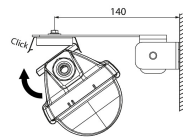

STUL-TAKUU

Säädettävä kiinnikepari WH
EC002557

Asennus

Rakenne

Tarvikkeen/varaosan tyyppi	Muu
Lisätarvike	Kyllä
Varaosaa	Ei
Läpinäkyvä	Ei
Väri	Valkoinen
Materiaali	Teräs

Himmennys ja ohjaus

Valotekniset tiedot

Elinikä ja suorituskyky

Mitat

Pituus (mm)	50
Leveys (mm)	150
Korkeus (mm)	50

Sähkötekniset tiedot