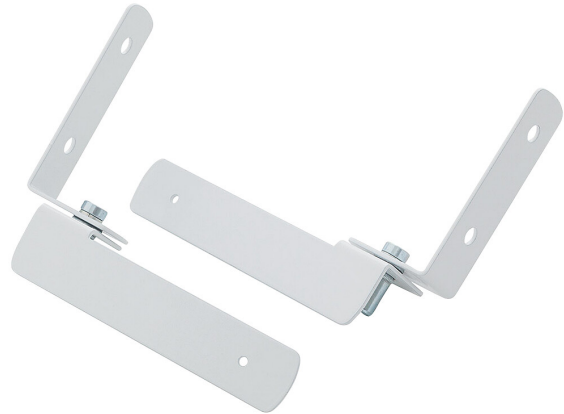

Futura PC

Säädettävä kiinnikepari WH

Säädettävä kiinnikepari muovirunkoisille Futura-valaisimille ja Led Runko -valaisimille.

Säädettävä kiinnikepari WH

SNRO	KOODI	KG	TUOTESARJA
4309996	T3MKCX	0.6	Futura PC

STUL-TAKUU

Säädettävä kiinnikepari WH
EC002557

Asennus

Rakenne

Tarvikkeen/varaosan tyyppi	Muu
Lisätarvike	Kyllä
Varaosaa	Ei
Läpinäkyvä	Ei
Väri	Valkoinen
Materiaali	Teräs

Himmennys ja ohjaus

Valotekniset tiedot

Elinikä ja suorituskyky

Mitat

Pituus (mm)	50
Leveys (mm)	150
Korkeus (mm)	50

Sähkötekniset tiedot