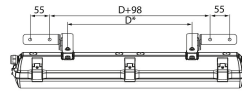

Futura PC

Säädettävä kiinnikepari WH

Säädettävä kiinnikepari muovirunkoisille Futura-valaisimille ja Led Runko -valaisimille.

Säädettävä kiinnikepari WH

SNRO	KOODI	KG	TUOTESARJA
4309996	T3MKCX	0.6	Futura PC

STUL-TAKUU

Säädettävä kiinnikepari WH
EC002557

Asennus

Rakenne

Tarvikkeen/varaosan tyyppi	Muu
Lisätarvike	Kyllä
Varaosaa	Ei
Läpinäkyvä	Ei
Väri	Valkoinen
Materiaali	Teräs

Himmennys ja ohjaus

Valotekniset tiedot

Elinikä ja suorituskyky

Mitat

Pituus (mm)	50
Leveys (mm)	150
Korkeus (mm)	50

Sähkötekniset tiedot