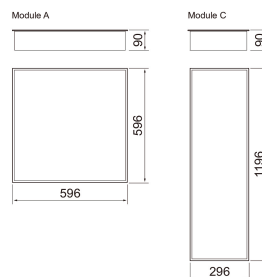

## Yleisuppoasennuskehys 600X600

Upoasennuskehys 60x60 moduulivalaisimille.  
Soveltuu mm. kipsilevykattoihin. Kattomateriaalin  
paksuus maks. 25mm.

### Yleisuppoasennuskehys 600X600

SNRO	KOODI	KG	TUOTESARJA
4297811	D2MAXA	0.5	

**STUL-TAKUU**

#### Mitat

Pituus (mm)	635
Leveys (mm)	635
Korkeus (mm)	85.5