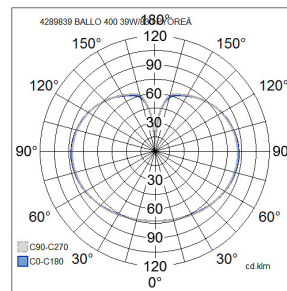

400 IP20 39W/830 GLO

SNRO	KOODI	KG	TUOTESARJA
4289839	D2BABA	4 kg	Ballo

STUL-TAKUU