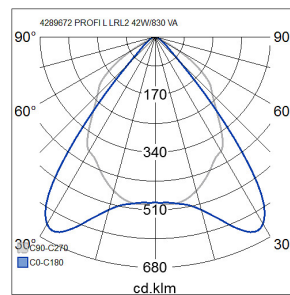

Profi L

1510x238 IP20 41W/830 AL MA WH

Armaturserie för kontor och andra offentliga utrymmen. Finns i två stolplängder och stombredder. Sortimentet innehåller två färgtemperaturer och flera effektalternativ. Som alternativ finns modeller med ett eller två bländskydd med matt yta. Pendel- eller ytmontering.

Profi L Ytmontering/pendelarmatur 41W 3000K 5350lm
Dim saknas; IP20; SK I; L70B50 100000h; LED ej utbyttbar; CRI>80; SDCM3; Lämplig för genomgående ledning; 3x2.5mm²; Kapsling Stål; Färg vit; Kupa Övrigt; C16 max. 26

1510x238 IP20 41W/830 AL MA WH

E-NUMMER	KOD	KG	PRODUKTLINJE
7011494	4289672	5 kg	Profi L