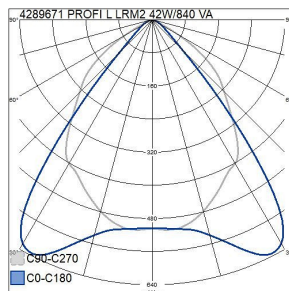

1210x238 IP20 37W/840 AL MA WH

E-NUMMER	KOD	KG	PRODUKTLINJE
7011493	4289671	4.5	Profi L

Montering	
Lämplig för rampmontage	Nej
Anpassad för bildskärmsarbete (EN 12464-1)	Ja
Max. antal armaturer per krets brytare B16	31
Max. antal armaturer per krets brytare C16	53
Kapslingsklass (IP)	IP20
Slagtålig (IK)	IK02
Armatur med begränsad ytttemperatur "D" (EN 60598-2-24)	Nej
Lämplig för nödbelysning	Nej
Nöddriftsövervakningssystem	Ingen
Typ av kabeldragning	Lämplig för genomgående ledning
Anslutningsbar ledararea (min) (mm ²)	1.5
Anslutningsbar ledararea (max) (mm ²)	2.5
Antal poler	3
Ledararea (mm ²)	2.5
Typ anslutning	Insticksklämma (snabbklämma)
Antal armaturer för miniatyrkrets brytare C16:	53
Antal armaturen för miniatyrkrets brytare B16:	31