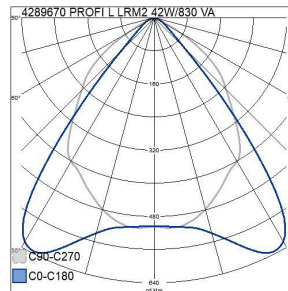

-O-
3 x 2,5

IP20

Profi L

1210x238 IP20 37W/830 AL MA WH

Armaturserie för kontor och andra offentliga utrymmen. Finns i två stomlängder och stombredder. Sortimentet innehåller två färgtemperaturer och flera effektalternativ. Som alternativ finns modeller med ett eller två bländskydd med matt yta. Pendel- eller ytmontering.

Profi L Ytmontering/pendelarmatur 37W 3000K 4450lm
Dim saknas; IP20; SK I; L70B50 100000h; LED ej utbyttbar; CRI>80; SDCM3; Lämplig för genomgående ledning; 3x2.5mm²; Kapsling Stål; Färg vit; Kupa Övrigt; C16 max. 26

1210x238 IP20 37W/830 AL MA WH

E-NUMMER	KOD	KG	PRODUKTLINJE
7011492	4289670	4.5	Profi L