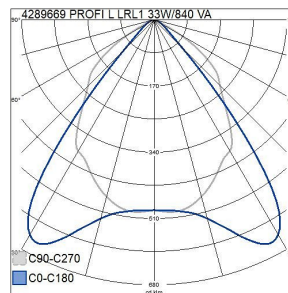

Profi L

1510x153 IP20 30W/840 AL MA WH

Armaturserie för kontor och andra offentliga utrymmen. Finns i två stolplängder och stombredder. Sortimentet innehåller två färgtemperaturer och flera effektalternativ. Som alternativ finns modeller med ett eller två bländskydd med matt yta. Pendel- eller ytmontering.

Profi L Ytmontering/pendelarmatur 30W 4000K 3500lm
Dim saknas; IP20; SK I; L70B50 100000h; LED ej utbyttbar; CRI>80; SDCM3; Lämplig för genomgående ledning; 3x2.5mm²; Kapsling Stål; Färg vit; Kupa Övrigt; C16 max. 33

1510x153 IP20 30W/840 AL MA WH

E-NUMMER	KOD	KG	PRODUKTLINJE
7011491	4289669	4.2	Profi L