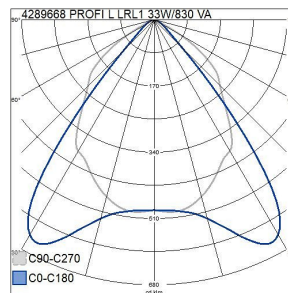

-O-
3 x 2,5

IP20

Profi L

1510x153 IP20 30W/830 AL MA WH

Armaturserie för kontor och andra offentliga utrymmen. Finns i två stolmlängder och stombredder. Sortimentet innehåller två färgtemperaturer och flera effektalternativ. Som alternativ finns modeller med ett eller två bländskydd med matt yta. Pendel- eller ytmontering.

Profi L Ytmontage/pendelarmatur 30W 3000K 3500lm
Dim saknas; IP20; SK I; L70B50 100000h; LED ej utbyttbar; CRI>80; SDCM3; Lämplig för genomgående ledning; 3x2.5mm²; Kapsling Stål; Färg vit; Kupa Övrigt; C16 max. 33

1510x153 IP20 30W/830 AL MA WH

E-NUMMER	KOD	KG	PRODUKTLINJE
7011490	4289668	4.2	Profi L