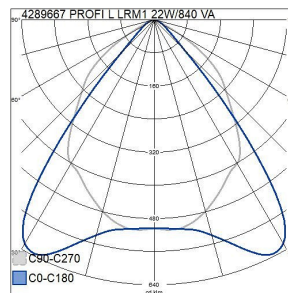

1210x153 IP20 19W/840 AL MA WH

E-NUMMER	KOD	KG	PRODUKTLINJE
7011489	4289667	4 kg	Profi L

Montering	
Lämplig för rampmontage	Nej
Anpassad för bildskärmsarbete (EN 12464-1)	Ja
Max. antal armaturer per krets brytare B16	30
Max. antal armaturer per krets brytare C16	51
Kapslingsklass (IP)	IP20
Slagtålighet (IK)	IK02
Armatur med begränsad ytemperatur "D" (EN 60598-2-24)	Nej
Lämplig för nödbelysning	Nej
Nöddriftsövervakningssystem	Ingen
Typ av kabeldragning	Lämplig för genomgående ledning
Anslutningsbar ledararea (min) (mm ²)	1.5
Anslutningsbar ledararea (max) (mm ²)	2.5
Antal poler	3
Ledararea (mm ²)	2.5
Typ anslutning	Insticksklämma (snabbklämma)
Antal armaturer för miniatyrkrets brytare C16:	51
Antal armaturen för miniatyrkrets brytare B16:	30