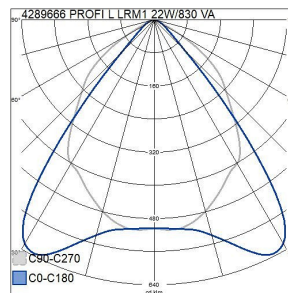

1210x153 IP20 19W/830 AL MA WH

E-NUMMER	KOD	KG	PRODUKTLINJE
7011488	4289666	4 kg	Profi L

Montering	
Lämplig för rampmontage	Nej
Anpassad för bildskärmsarbete (EN 12464-1)	Ja
Max. antal armaturer per krets brytare B16	30
Max. antal armaturer per krets brytare C16	51
Kapslingsklass (IP)	IP20
Slagtåligghet (IK)	IK02
Armatur med begränsad ytttemperatur "D" (EN 60598-2-24)	Nej
Lämplig för nödbelysning	Nej
Nöddriftsövervakningssystem	Ingen
Typ av kabeldragning	Lämplig för genomgående ledning
Anslutningsbar ledararea (min) (mm ²)	1.5
Anslutningsbar ledararea (max) (mm ²)	2.5
Antal poler	3
Ledararea (mm ²)	2.5
Typ anslutning	Insticksklämma (snabbklämma)
Antal armaturer för miniatyrkrets brytare C16:	51
Antal armaturen för miniatyrkrets brytare B16:	30
Konstruktion	
Ljuskälla	LED ej utbytbar
Med ljuskälla	Ja
Lämplig för antal ljuskällor	1
Lamphållare/sockel	Övrigt
Material hus/kapsling/stomme	Stål
Färg hus/kapsling/stomme	Vit
Material kupa/kåpa	Övrigt
Rasterutförande	Matt
Drivdon ingår	Ja
Utbytbar drivdon	Ja
Reflektor	Matt
Energieffektivitetsklass ljuskälla (EU 2019/2015)	C
Innehåller produkt enligt 2019/2020/EU	Ja
Integrerad nödströmförsörjning	Nej
Nöddriftförsörjningssystem	Ingen
Glödtrådtest (IEC 60695-2-11)	650 °C - 30 s
Upphängning medlevereras	Nej

Livslängd och kapacitet	
Nominell livslängd L70/B50 vid 25 °C (h)	100000
Bortfall vid genomsnittlig livslängd 50 000 tim (25 °C omgivning) (%)	90

Mått	
Bredd (mm)	153
Höjd/djup (mm)	52
Längd (mm)	1210

Teknisk data	
Spänningstyp	AC
Märkspänning från (V)	220
Märkspänning till (V)	240
Märkström (min) (mA)	350
Märkström (max) (mA)	350
Drivdon	LED-drivdon konstantström
Skyddsklass (IEC 61140)	I
Ljusutbyte (min) (lm/W)	118
Ljusutbyte (max) (lm/W)	118
Lämplig för lampeffekt (min) (W)	19
Lämplig för lampeffekt (max) (W)	19
Max. systemeffekt (W)	19
Ljusutbyte (lm/W)	118
Effektfaktor	0.9